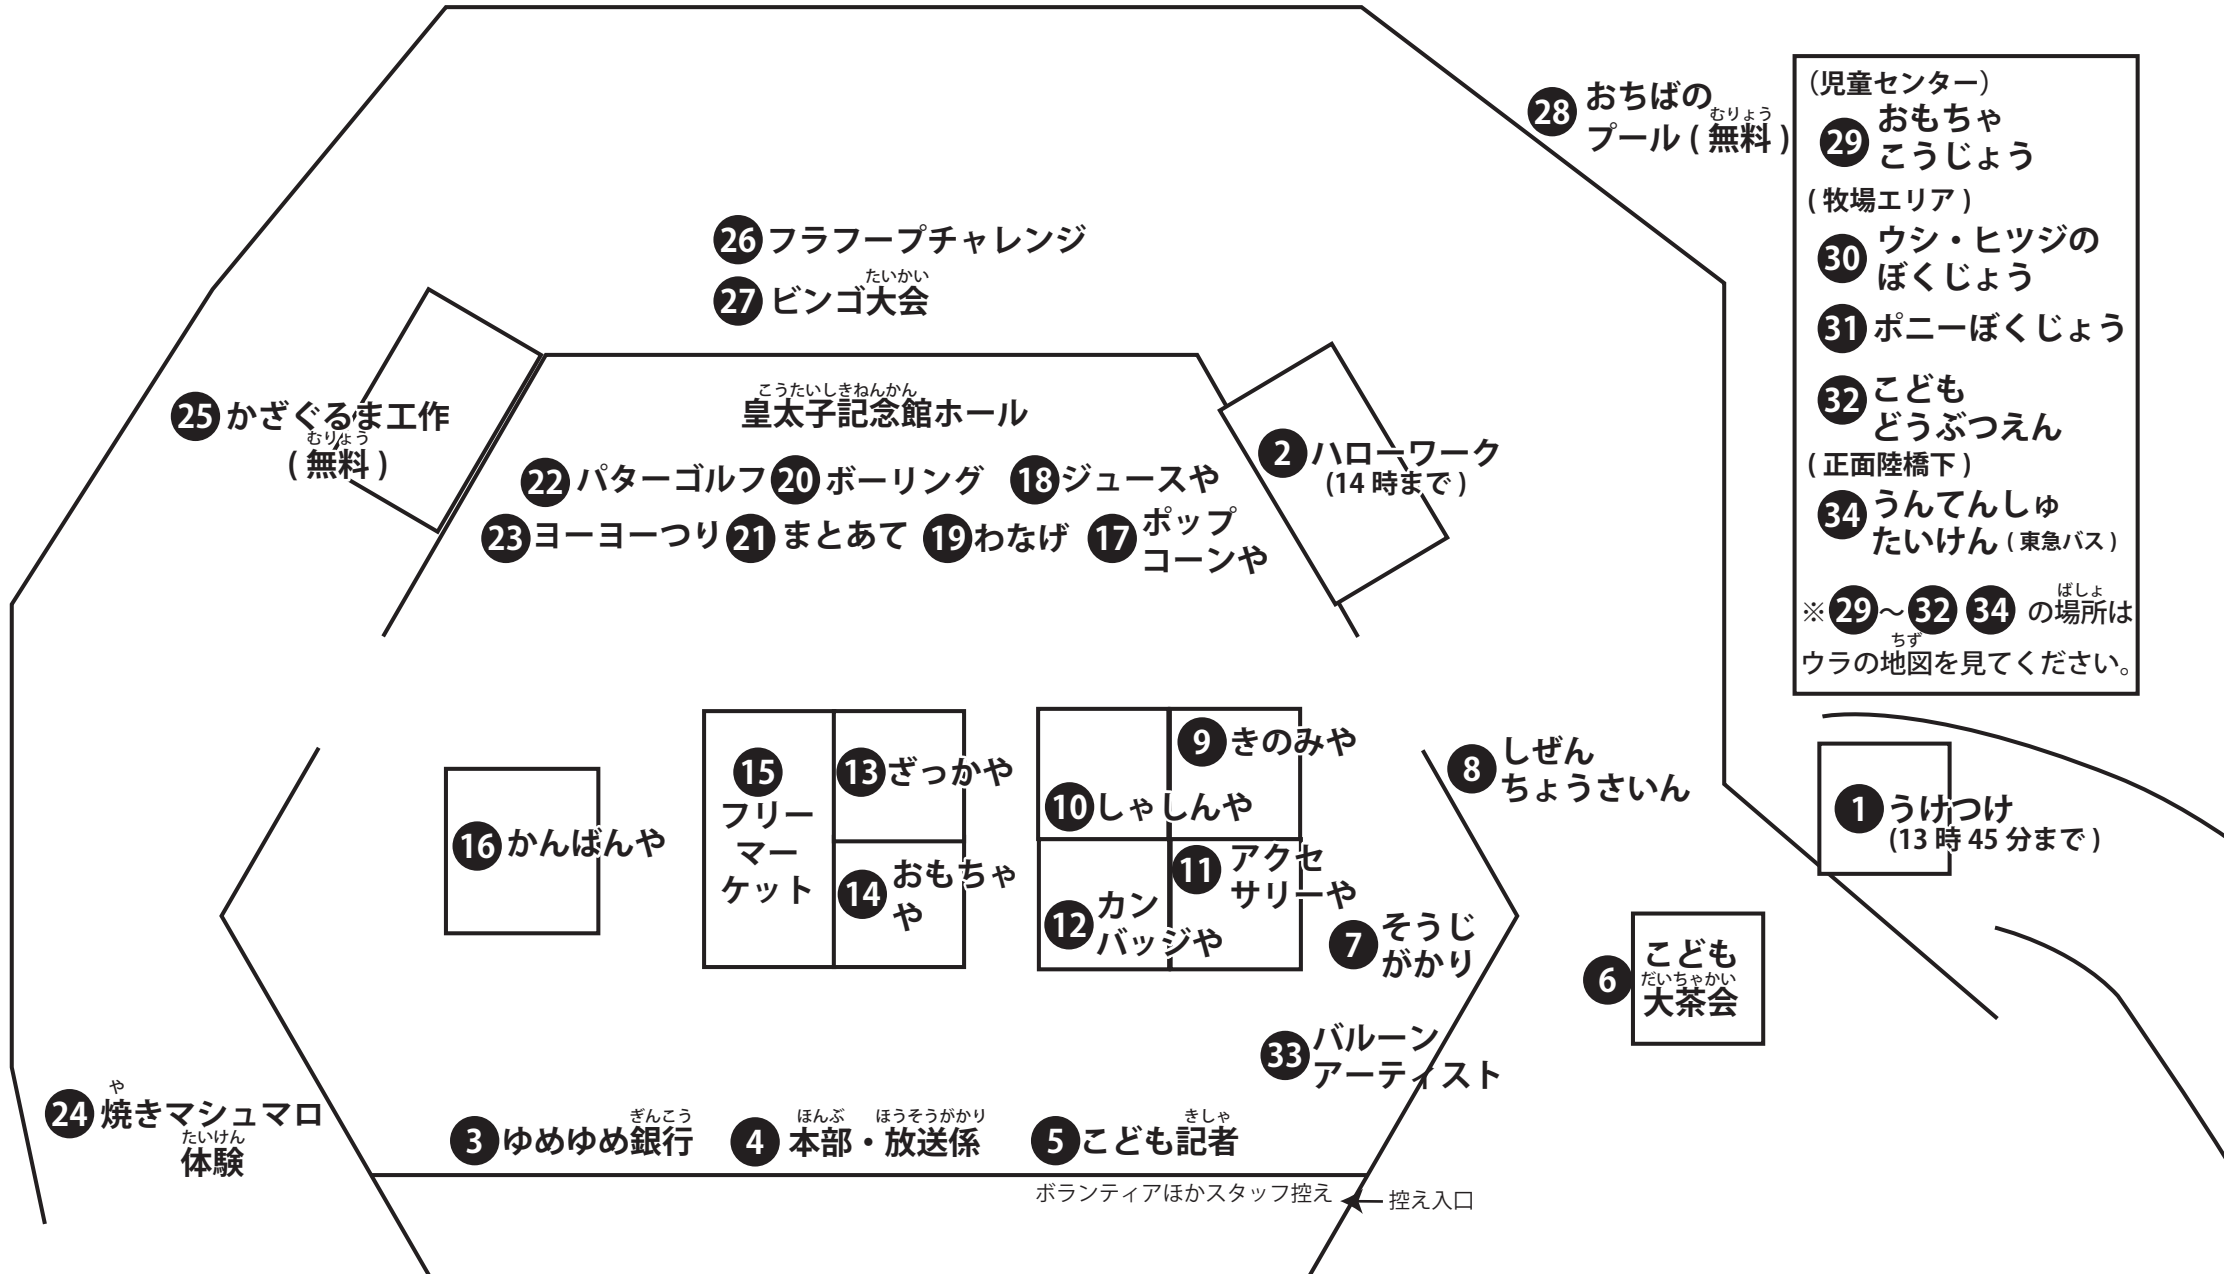

こどものまち「ゆめゆめシティ」 かいじょう こうたいしきねんかん あんないず 10時～15時 メイン会場(皇太子記念館)案内図

なかよし広場
(工事中)

トイレ

(児童センター)
29 おもちゃ
 こうじょう
 (牧場エリア)
30 ウシ・ヒツジの
 ぼくじょう
31 ポニーぼくじょう
32 こども
 どうぶつえん
 (正面陸橋下)
34 うんてんしゅ
 たいけん(東急バス)
 ※ **29**～**32** **34** の場所は
 ちず
 ウラの地図を見てください。

1 うけつけ
(13時45分まで)

6 こども
 たいちやかい
 大茶会

ボランティアほかスタッフ控え ← 控え入口