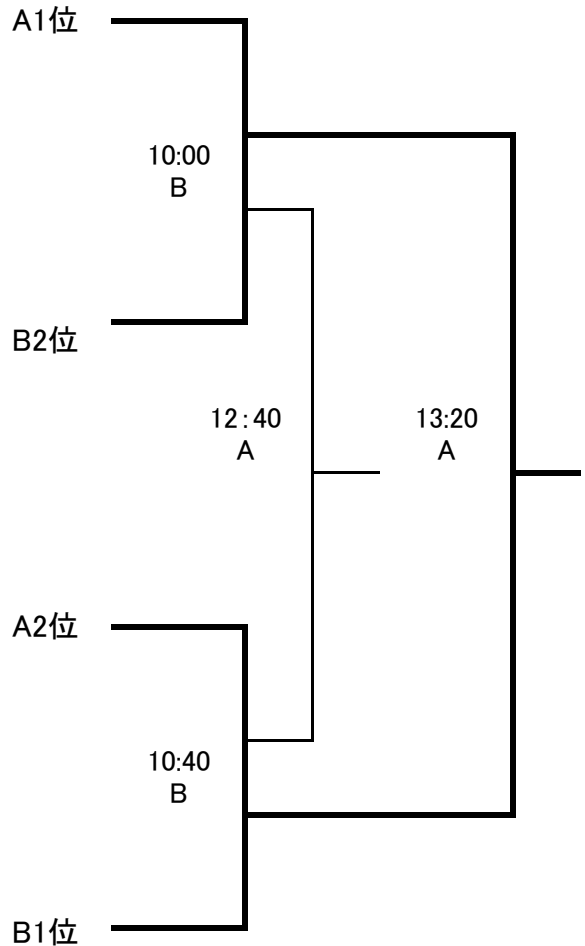

第37回 こどもの国サッカー大会（少女の部）

【11月11日】

（ Aブロック ）

 金沢 ガールズ	町田 ガールズ	大和リトル なでしこ	順位
金沢ガールズ (横浜)	①	③	
町田ガールズ (町田)	①	⑤	
大和リトルなでしこ (大和)	③	⑤	

（ Bブロック ）

 厚木 アンティーム	さぎぬま スワズSC	相模原 ガールズ	順位
厚木アンティーム (厚木)	②	④	
さぎぬまスワズSC (川崎)	②	⑥	
相模原ガールズ (相模原)	④	⑥	

◆11月11日(日) 試合日程表

- ① 10:00 (A) 横浜 vs 町田
- ② 10:40 (B) 厚木 vs 川崎
- ③ 11:20 (A) 大和 vs 横浜
- ④ 12:00 (B) 厚木 vs 相模原
- ⑤ 12:40 (A) 町田 vs 大和
- ⑥ 13:20 (B) 川崎 vs 相模原

【11月17日】

※同点の時はPK戦(3人)とする。

	チーム名
横浜	金沢ガールズ
町田	町田ガールズ
大和	大和リトルなでしこ
厚木	厚木アンティーム
川崎	さぎぬまスワズSC
相模原	相模原ガールズ