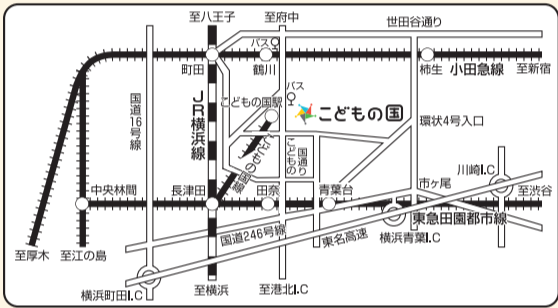

教委、横浜市教委、東京都吹奏楽連盟、神奈川県吹奏楽連盟、朝日新聞社、神奈川新聞社が後援し、ヤマハミュージックジャパンが協賛しました。

横浜の中学校11校が参加

中央広場では「青空コンサート」

吹奏楽コンテストと同じ日に中央広場では、中学校11校が参加する「青空コンサート」が開かれました。

文字どおり青空の下、各校が3、4曲を25分間で演奏しました。歌やダンスなどを一緒に披露する学校も多く、大勢の聴衆から大きな拍手が沸き起こりました。

◆参加校 横浜市立鴨志田中学校、あかね台中学校、田奈中学校、奈良中学校、あざみ野中学校、仲尾台中学校、南が丘中学校、みたけ台中学校、中山中学校、川崎市立生田中学校、町田市立小山中学校

こどもの国 〒227-0036 横浜市青葉区奈良町 700
☎ 045-961-2111 Fax 045-962-1366
http://www.kodomonokuni.org

開園時間 9時30分～16時30分(7月、8月は17時まで)
入園は15時30分まで(7月、8月は16時まで)

休園日 毎週水曜日(水曜日が祝日の場合は開園します)、12月31日、1月1日

交通 東急田園都市線・JR横浜線「長津田駅」でこどもの国線に乗り換え7分、「こどもの国」下車▽小田急線「鶴川駅」下車、「こどもの国」行き小田急バス10分、「こどもの国」下車

| 入園料 | 一般 | 団体 | | 回数券 11枚つづり (6カ月有効) | 年間パスポート | |
|-----|------|-------|--------|--------------------------|---------|----------|
| | | 30人以上 | 300人以上 | | 年間利用券 | ウィークデイパス |
| おとな | 600円 | 480円 | 360円 | 6,000円 | 10,000円 | 3,000円 |
| 高校生 | 600円 | 360円 | 290円 | | | |
| 中学生 | 200円 | 160円 | 120円 | 2,000円 | 5,000円 | 1,000円 |
| 小学生 | 200円 | 120円 | 90円 | | | |
| 幼児※ | 100円 | 80円 | 60円 | 1,000円 | 4,000円 | 500円 |