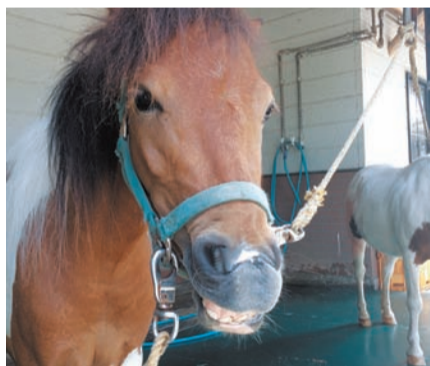

16日と22日には、映画のキャラクター「ジュニア」の着ぐるみが登場。子どもたちは取り囲んで触ったり握手したり、一緒に写真を撮ったりしていました。

ら1級まであるフラフープ検定に挑戦して大会に備えました。9日(日)には「魔法つかいプリキュアショー」を中央広場で行う予定でしたが、雨のため

皇太子記念館に場所を移して開催しました。ショーのあとプリキュアらとの握手会が行われ、集まった家族連れはたいへん喜びました。

ポニーのミケ君仲間入り

牧場のお仕事勉強中

牧場さんぽ

ポニー牧場で働いているポニーは、現在9頭います。うち1頭は、7月に牧場に引っ越してきましたばかりのミケ君です。まだまだ若い3歳です。11月から、お友達みんなを乗せて歩く「ポニー乗馬」が出来るようになります。

若いポニーを入れたのは、28歳という高齢のポニー、ヘイ君とリン君の2頭がいて、そろそろ引退を考える歳になったから

です。ちなみに、28歳といえは人間の年にすると100歳を超えるおじいちゃんです。2頭には、ミケ君が一人前になるまでお仕事を頑張ってもらいます。ミケ君は、お仕事が出来るようにいろいろな訓練をしてきました。どんなことをしたのかをご紹介します。