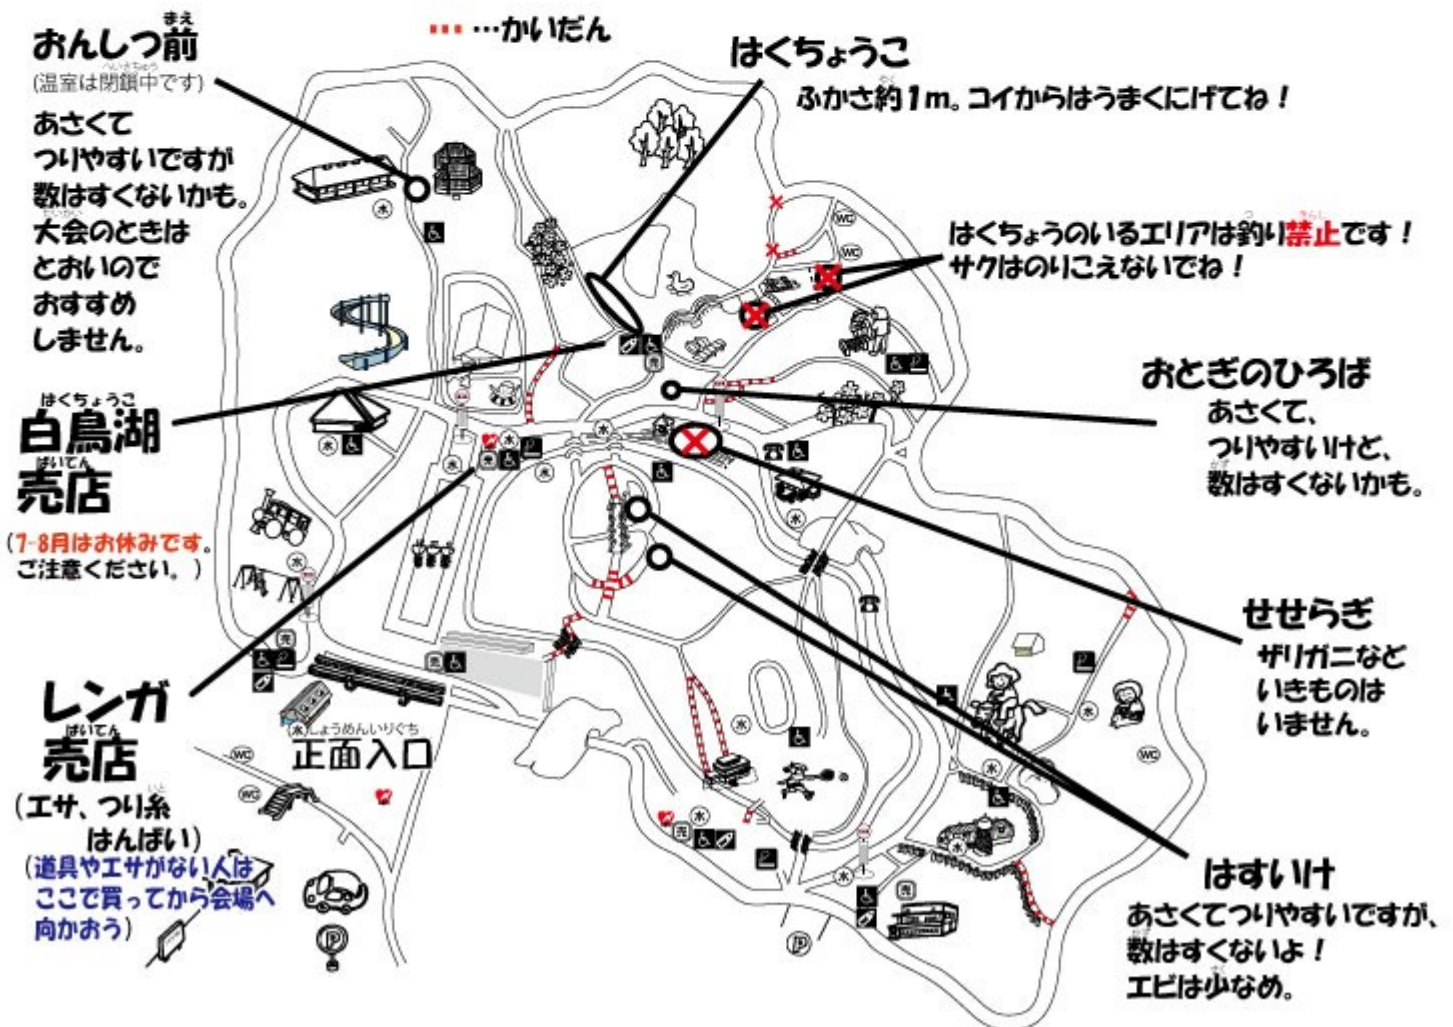

# テナガエビ・ザリガニマップ

うけつけなし、自由参加です。どうぐは売店でもはんぱいしています。  
 テナガエビ、ザリガニをつってテントにもっていこう！  
 1ぴきのおもさをきそいます。おおものをつりあげてね！

計量時間：13時～15時 (15時すぎにけっかはっぴょう & ひょうしょうしき)

計量場所：ボートのりばまえテント

計量ではおもさをはかって、  
 <きろくしょう>と<さんかしょう>をおわたしします。

一部売店でもつりいと・エサ・フラケースをはんぱいしています。  
 ※かずにかぎりがございます。

こどもの国  
 TEL 045-961-2111